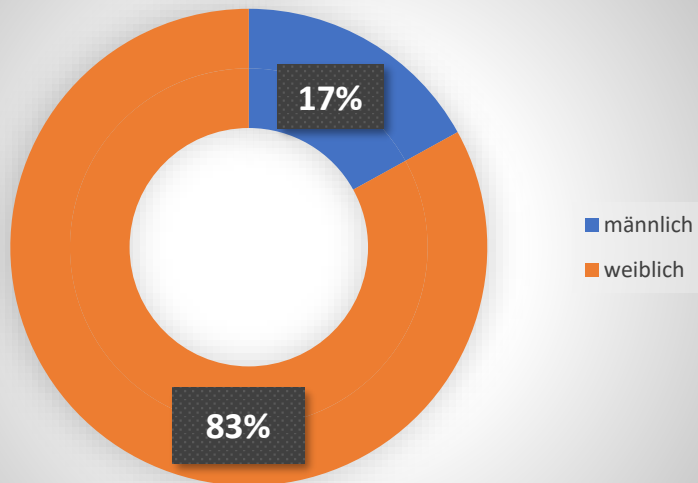

Alter unserer Mitarbeiter

Betriebszugehörigkeit

Anzahl der Mitarbeiter nach Fachbereich

Durchschnittsalter	
männlich	40,85
weiblich	46,61

Mitarbeiter in Vollzeit	301
Mitarbeiter in Teilzeit	700
Vollzeitäquivalent (VZÄ)	636,18