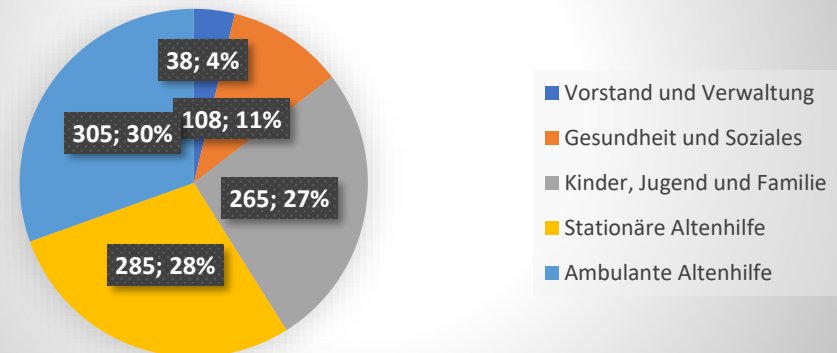

Alter unserer Mitarbeiter

Betriebszugehörigkeit

Anzahl der Mitarbeiter nach Fachbereich

Durchschnittsalter	
männlich	40,85
weiblich	46,61

Mitarbeiter in Vollzeit	301
Mitarbeiter in Teilzeit	700
Vollzeitäquivalent (VZÄ)	636,18