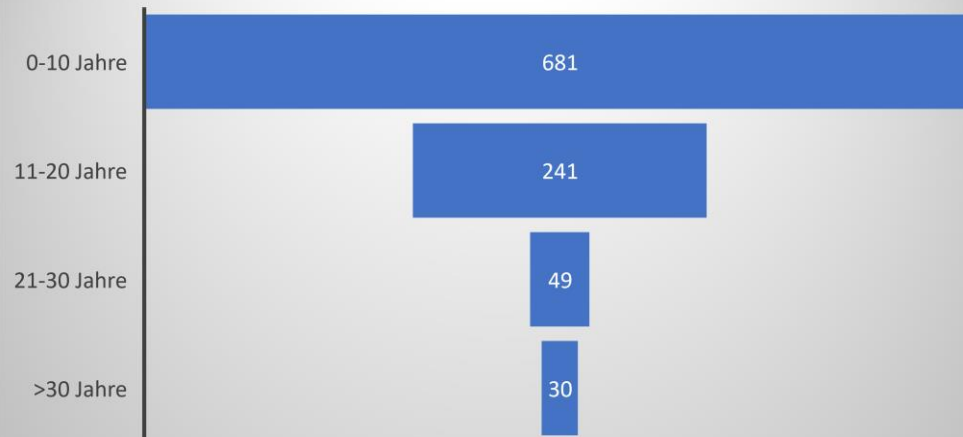

Alter unserer Mitarbeiter

Betriebszugehörigkeit

Anzahl der Mitarbeiter nach Fachbereich

Durchschnittsalter	
männlich	40,85
weiblich	46,61

Mitarbeiter in Vollzeit	301
Mitarbeiter in Teilzeit	700
Vollzeitäquivalent (VZÄ)	636,18