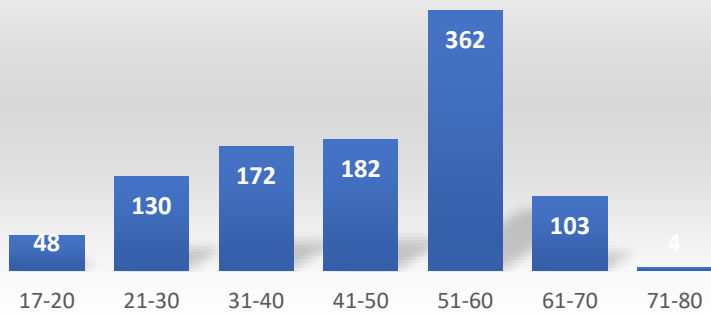

Alter unserer Mitarbeiter

Betriebszugehörigkeit

Anzahl der Mitarbeiter nach Fachbereich

Durchschnittsalter	
männlich	40,85
weiblich	46,61

Mitarbeiter in Vollzeit	301
Mitarbeiter in Teilzeit	700
Vollzeitäquivalent (VZÄ)	636,18